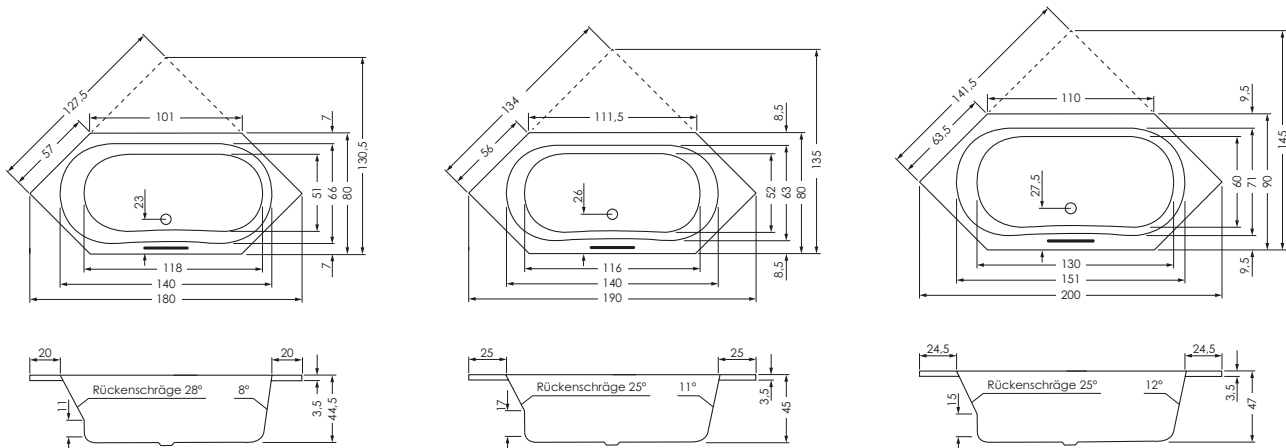

ALICANTE P

Maße	180 x 80 x 45 cm	0025501
	190 x 80 x 45 cm	0000439
	200 x 90 x 47 cm	0000470

Preisgruppe PG 1
Farbe Weiß/Pergamon
 Weiß Matt (Preis auf Anfrage)

Achtung: Diese Modelle haben keinen symmetrischen Innenbereich.

ALICANTE	Wasser- inhalt	Bauhöhe m. Füßen	Bauhöhe m. Träger	Bauhöhe Whirlpool
180 / 80	ca. 130 l	61,5-66,5 cm	59,5 cm	62-64 cm
190 / 80	ca. 145 l	62-67 cm	59 cm	62,5-64,5 cm
200 / 90	ca. 200 l	64-69 cm	62 cm	64,5-66,5 cm