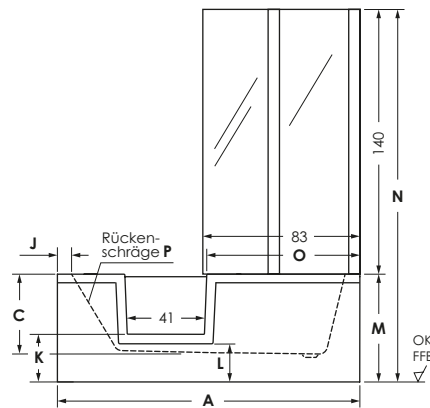

LIVORNO MONO EASY LINKS

Maße	160 x 70 x 42 cm	0038222
	170 x 70 x 45 cm	0038224
	170 x 75 x 45 cm	0038588
	170 x 80 x 42 cm	0038727
	180 x 80 x 49 cm	0038729

Preisgruppe PG 5

Farbe nur in Weiß lieferbar

Bauhöhe

Glasabtrennung 140 cm

LIVORNO MONO EASY

	A	B	C	D	E	F	G	H	I	J	K	L	M	N	O	P	Wasser- inhalt	Bauhöhe Standard
160 / 70	160	70	42	145	116,5	56	44,5	26	7	7,5	25	20	56	197	81	31°	ca. 110 l	57 cm
170 / 70	170	70	45	154	121	55	39	25	7,5	8	27	22	60	200	85	34°	ca. 120 l	60 cm
170 / 75	170	75	45	154	121	60	47	26	7,5	8	27	22	60	200	88	32°	ca. 140 l	60 cm
170 / 80	170	80	42	154	123	64	47	27	8	8	26	21	57	197	87	33°	ca. 140 l	57 cm
180 / 80	180	80	49	160	124,5	62	48,5	30	9	10	31,5	26	64	204	95	33°	ca. 170 l	64 cm

LIVORNO MONO EASY RECHTS

Maße	160 x 70 x 42 cm	0038223
	170 x 70 x 45 cm	0038225
	170 x 75 x 45 cm	0038589
	170 x 80 x 42 cm	0038728
	180 x 80 x 49 cm	0038730

Preisgruppe PG 5

Farbe nur in Weiß lieferbar

Bauhöhe

Glasabtrennung 140 cm

LIVORNO MONO EASY

	A	B	C	D	E	F	G	H	I	J	K	L	M	N	O	P	Wasser- inhalt	Bauhöhe Standard
160 / 70	160	70	42	145	116,5	56	44,5	26	7	7,5	25	20	56	197	81	31°	ca. 110 l	57 cm
170 / 70	170	70	45	154	121	55	39	25	7,5	8	27	22	60	200	85	34°	ca. 120 l	60 cm
170 / 75	170	75	45	154	121	60	47	26	7,5	8	27	22	60	200	88	32°	ca. 140 l	60 cm
170 / 80	170	80	42	154	123	64	47	27	8	8	26	21	57	197	87	33°	ca. 140 l	57 cm
180 / 80	180	80	49	160	124,5	62	48,5	30	9	10	31,5	26	64	204	95	33°	ca. 170 l	64 cm