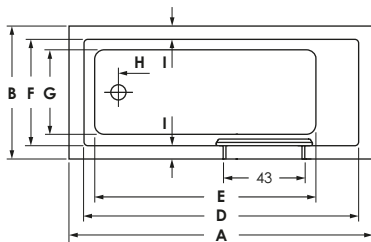

Glasabtrennung 140 cm

LIVORNO MONO EASY

	A	B	C	D	E	F	G	H	I	J	K	L	M	N	O	P	Wasser- inhalt	Bauhöhe Standard
160 / 70	160	70	42	145	116,5	56	44,5	26	7	7,5	25	20	56	197	81	31°	ca. 110 l	57 cm
170 / 70	170	70	45	154	121	55	39	25	7,5	8	27	22	60	200	85	34°	ca. 120 l	60 cm
170 / 75	170	75	45	154	121	60	47	26	7,5	8	27	22	60	200	88	32°	ca. 140 l	60 cm
170 / 80	170	80	42	154	123	64	47	27	8	8	26	21	57	197	87	33°	ca. 140 l	57 cm
180 / 80	180	80	49	160	124,5	62	48,5	30	9	10	31,5	26	64	204	95	33°	ca. 170 l	64 cm

LIVORNO MONO EASY RECHTS

Maße	160 x 70 x 42 cm	0038223
	170 x 70 x 45 cm	0038225
	170 x 75 x 45 cm	0038589
	170 x 80 x 42 cm	0038728
	180 x 80 x 49 cm	0038730

Preisgruppe PG 5

Farbe nur in Weiß lieferbar

Bauhöhe

Glasabtrennung 140 cm

LIVORNO MONO EASY

	A	B	C	D	E	F	G	H	I	J	K	L	M	N	O	P	Wasser- inhalt	Bauhöhe Standard
160 / 70	160	70	42	145	116,5	56	44,5	26	7	7,5	25	20	56	197	81	31°	ca. 110 l	57 cm
170 / 70	170	70	45	154	121	55	39	25	7,5	8	27	22	60	200	85	34°	ca. 120 l	60 cm
170 / 75	170	75	45	154	121	60	47	26	7,5	8	27	22	60	200	88	32°	ca. 140 l	60 cm
170 / 80	170	80	42	154	123	64	47	27	8	8	26	21	57	197	87	33°	ca. 140 l	57 cm
180 / 80	180	80	49	160	124,5	62	48,5	30	9	10	31,5	26	64	204	95	33°	ca. 170 l	64 cm