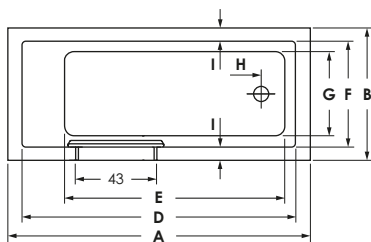

LIVORNO MONO EASY LINKS

Maße	160 x 70 x 42 cm	0038222
	170 x 70 x 45 cm	0038224
	170 x 75 x 45 cm	0038588
	170 x 80 x 42 cm	0038727
	180 x 80 x 49 cm	0038729

Preisgruppe PG 5

Farbe nur in Weiß lieferbar

Bauhöhe

Glasabtrennung 140 cm

LIVORNO MONO EASY

	A	B	C	D	E	F	G	H	I	J	K	L	M	N	O	P	Wasser- inhalt	Bauhöhe Standard
160 / 70	160	70	42	145	116,5	56	44,5	26	7	7,5	25	20	56	197	81	31°	ca. 110 l	57 cm
170 / 70	170	70	45	154	121	55	39	25	7,5	8	27	22	60	200	85	34°	ca. 120 l	60 cm
170 / 75	170	75	45	154	121	60	47	26	7,5	8	27	22	60	200	88	32°	ca. 140 l	60 cm
170 / 80	170	80	42	154	123	64	47	27	8	8	26	21	57	197	87	33°	ca. 140 l	57 cm
180 / 80	180	80	49	160	124,5	62	48,5	30	9	10	31,5	26	64	204	95	33°	ca. 170 l	64 cm

LIVORNO MONO EASY RECHTS

Maße	160 x 70 x 42 cm	0038223
	170 x 70 x 45 cm	0038225
	170 x 75 x 45 cm	0038589
	170 x 80 x 42 cm	0038728
	180 x 80 x 49 cm	0038730

Preisgruppe PG 5

Farbe nur in Weiß lieferbar

Bauhöhe

Glasabtrennung 140 cm

LIVORNO MONO EASY

	A	B	C	D	E	F	G	H	I	J	K	L	M	N	O	P	Wasser- inhalt	Bauhöhe Standard
160 / 70	160	70	42	145	116,5	56	44,5	26	7	7,5	25	20	56	197	81	31°	ca. 110 l	57 cm
170 / 70	170	70	45	154	121	55	39	25	7,5	8	27	22	60	200	85	34°	ca. 120 l	60 cm
170 / 75	170	75	45	154	121	60	47	26	7,5	8	27	22	60	200	88	32°	ca. 140 l	60 cm
170 / 80	170	80	42	154	123	64	47	27	8	8	26	21	57	197	87	33°	ca. 140 l	57 cm
180 / 80	180	80	49	160	124,5	62	48,5	30	9	10	31,5	26	64	204	95	33°	ca. 170 l	64 cm