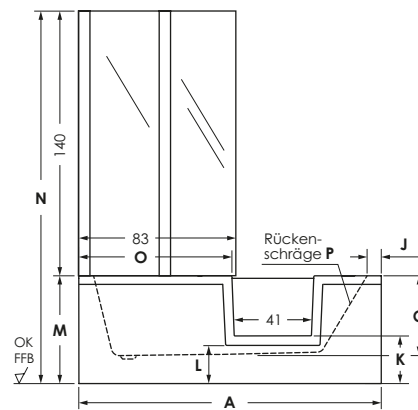

Glasabtrennung 140 cm

LIVORNO MONO EASY

	A	B	C	D	E	F	G	H	I	J	K	L	M	N	O	P	Wasser- inhalt	Bauhöhe Standard
160 / 70	160	70	42	145	116,5	56	44,5	26	7	7,5	25	20	56	197	81	31°	ca. 110 l	57 cm
170 / 70	170	70	45	154	121	55	39	25	7,5	8	27	22	60	200	85	34°	ca. 120 l	60 cm
170 / 75	170	75	45	154	121	60	47	26	7,5	8	27	22	60	200	88	32°	ca. 140 l	60 cm
170 / 80	170	80	42	154	123	64	47	27	8	8	26	21	57	197	87	33°	ca. 140 l	57 cm
180 / 80	180	80	49	160	124,5	62	48,5	30	9	10	31,5	26	64	204	95	33°	ca. 170 l	64 cm

LIVORNO MONO EASY RECHTS

Maße	160 x 70 x 42 cm	0038223
	170 x 70 x 45 cm	0038225
	170 x 75 x 45 cm	0038589
	170 x 80 x 42 cm	0038728
	180 x 80 x 49 cm	0038730

Preisgruppe PG 5

Farbe nur in Weiß lieferbar

Bauhöhe

Glasabtrennung 140 cm

LIVORNO MONO EASY

	A	B	C	D	E	F	G	H	I	J	K	L	M	N	O	P	Wasser- inhalt	Bauhöhe Standard
160 / 70	160	70	42	145	116,5	56	44,5	26	7	7,5	25	20	56	197	81	31°	ca. 110 l	57 cm
170 / 70	170	70	45	154	121	55	39	25	7,5	8	27	22	60	200	85	34°	ca. 120 l	60 cm
170 / 75	170	75	45	154	121	60	47	26	7,5	8	27	22	60	200	88	32°	ca. 140 l	60 cm
170 / 80	170	80	42	154	123	64	47	27	8	8	26	21	57	197	87	33°	ca. 140 l	57 cm
180 / 80	180	80	49	160	124,5	62	48,5	30	9	10	31,5	26	64	204	95	33°	ca. 170 l	64 cm