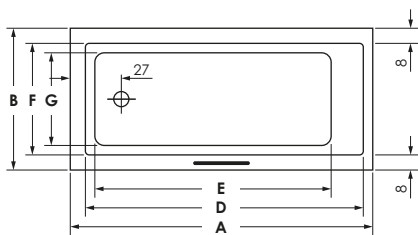

GENF MONO

Maße	160 x 75 x 46 cm	0024842
	170 x 75 x 46 cm	0024876
	180 x 80 x 46 cm	0024877

Preisgruppe	PG 1
Farbe	Weiß Weiß Matt

GENF MONO	A	B	C	D	E	F	G	H	Wasserinhalt	Bauhöhe m. Füße	Bauhöhe m. Träger	Bauhöhe Whirlpool
160 / 75	160	75	46	147	125	59	49	20°	ca. 160 l	62-66 cm	62 cm	62,5-64,5 cm
170 / 75	170	75	46	157	135	59	49	21°	ca. 180 l	62-66 cm	62 cm	62,5-64,5 cm
180 / 80	180	80	46	167	145	64	54	20°	ca. 220 l	62-66 cm	62 cm	62,5-64,5 cm