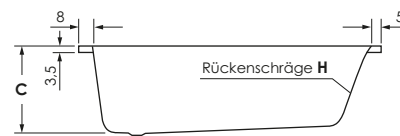

GENF MONO

Maße	160 x 75 x 46 cm	0024842
	170 x 75 x 46 cm	0024876
	180 x 80 x 46 cm	0024877

Preisgruppe	PG 1
Farbe	Weiß Weiß Matt

GENF MONO	A	B	C	D	E	F	G	H	Wasserinhalt	Bauhöhe m. Füße	Bauhöhe m. Träger	Bauhöhe Whirlpool
160 / 75	160	75	46	147	125	59	49	20°	ca. 160 l	62-66 cm	62 cm	62,5-64,5 cm
170 / 75	170	75	46	157	135	59	49	21°	ca. 180 l	62-66 cm	62 cm	62,5-64,5 cm
180 / 80	180	80	46	167	145	64	54	20°	ca. 220 l	62-66 cm	62 cm	62,5-64,5 cm