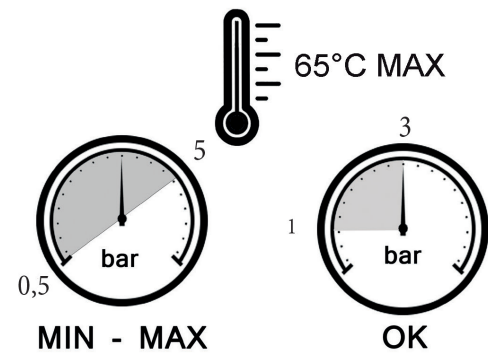

Montageanleitung

Wannenrandarmatur S3000