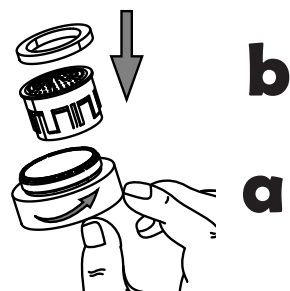

Pflege

Umsteller

Montageanleitung

Wannenrandarmatur S3000

Kartuschenwechsel

Umstellerwechsel

Perladorwechsel